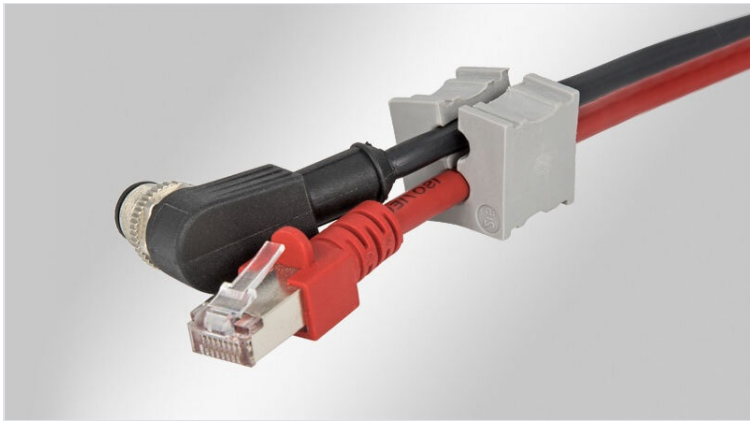

KT multi | KT spezial | Mehrfach-Kabeltüllen / Sondertüllen, grau

für Leitungsdurchmesser 1 - 8 mm sowie Sonderleitungen / IP54 / UL Type 12

Die Tülleneinsätze der Baureihe KT kommen in folgenden Kabeleinführungssystemen zu Einsatz:

- [KEL Kabeleinführungsleisten](#)
- [KVT Kabelverschraubungen](#)

Die Mehrfach-Kabeltüllen sowie Sondertüllen ermöglichen eine Abdichtung der Leitungen mit IP54 / UL Type 12.

Durch den Einsatz von Mehrfach-Kabeltüllen kann die Packungsdichte der Kabeleinführung massiv erhöht werden. Diverse Sondertüllen, z.B. für ASI-Leitungen, erhöhen die Variabilität der Kabeleinführung. Die große Adaptertülle ATG bietet die Möglichkeit, eine kleine Kabeltülle KT aufzunehmen und somit den Klemmbereich bis auf 1 mm zu reduzieren.

Bei der mehrstöckigen Montage der kleinen Kabeltüllen ist darauf zu achten, dass die planen Tüllenseiten jeweils zueinander zeigen.

Technische Daten

Schutzart IP (EN 60529)	IP54
UL Type (UL 50E)	UL Type 12
Material	Elastomer
Brandklasse	UL94-V0, selbstverlöschend
Temperaturbereich	-40 C° bis 100 C°
Eigenschaften	silikonfrei, halogenfrei

Vorteile

- Ermöglichen Einführung von konfektionierten Leitungen durch Kabeleinführungsrahmen und teilbare Kabelverschraubungen
- Hohe Zugentlastung gemäß DIN EN 62444 bei Auswahl passender Kabeleinführung
- Erhältlich für eine große Bandbreite an Kabeldurchmessern
- Wesentliche Erhöhung der Packungsdichte durch Zweifach- und Vierfach-Tüllen